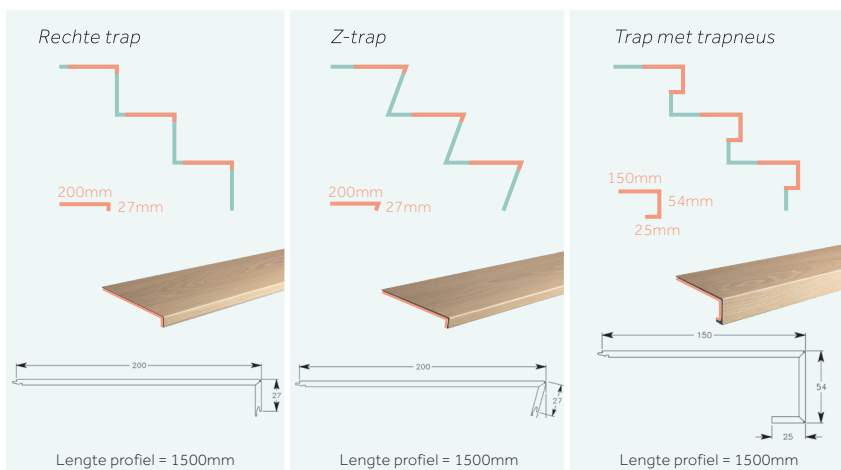

### ADVIESVERKOOPPRIJZEN TRAP

INCL BTW

AANTAL TREDEN	PROFIELEN 69.95€ incl. btw/stuk		PLANKEN 49.95€ incl. btw/m²		TOTALE PRIJS incl. btw, excl. lijm
	AANTAL	PRIJS	AANTAL M²	PRIJS	
1	1	69,95€	2.74 m² (=1 doos)	136,86€	206,81€
2	2	139,90€	2.74 m² (=1 doos)	136,86€	276,76€
3	3	209,85€	2.74 m² (=1 doos)	136,86€	346,71€
4	4	279,80€	2.74 m² (=1 doos)	136,86€	416,66€
5	5	349,75€	5.48 m² (=2 dozen)	273,73€	623,48€
6	6	419,70€	5.48 m² (=2 dozen)	273,73€	693,43€
7	7	489,65€	5.48 m² (=2 dozen)	273,73€	763,38€
8	8	559,60€	5.48 m² (=2 dozen)	273,73€	833,33€
9	9	629,55€	8.22 m² (=3 dozen)	410,59€	1040,14€
10	10	699,50€	8.22 m² (=3 dozen)	410,59€	1110,09€
11	11	769,45€	8.22 m² (=3 dozen)	410,59€	1180,04€
12	12	839,40€	8.22 m² (=3 dozen)	410,59€	1249,99€
13	13	909,35€	10.96 m² (=4 dozen)	547,45€	1456,80€
14	14	979,30€	10.96 m² (=4 dozen)	547,45€	1526,75€
15	15	1049,25€	10.96 m² (=4 dozen)	547,45€	1596,70€
16	16	1119,20€	10.96 m² (=4 dozen)	547,45€	1666,65€
17	17	1189,15€	13.70 m² (=5 dozen)	684,32€	1873,47€
18	18	1259,10€	13.70 m² (=5 dozen)	684,32€	1943,42€
19	19	1329,05€	13.70 m² (=5 dozen)	684,32€	2013,37€
20	20	1399,00€	13.70 m² (=5 dozen)	684,32€	2083,32€